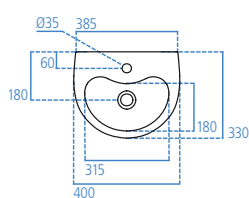

S263901

Lavabo 400x330 mm.

J3291AA

Piletta scarico libero.

K710767

Set di fissaggio lavabi sospesi a parete.

Vaso sospeso rimless con fissaggi nascosti. Per l'installazione è necessario utilizzare l'apposito kit TT0299327 incluso nella confezione e il sostegno metallico T655067 da ordinare separatamente. Consigliato per bambini da 7 a 11 anni. Scarico orizzontale. Sedile completo o solo anello da ordinare separatamente.

S312801

Vaso sospeso.

Vaso a terra rimless per installazione filo parete. Disponibile con altezza 355 mm (consigliato per bambini da 7 a 11 anni) o altezza 305 mm (consigliato per bambini da 3 a 7 anni). Scarico orizzontale. Sedile completo o solo anello da ordinare separatamente.