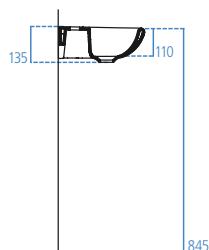

J3291AA

Piletta scarico libero.

K710767

Set di fissaggio lavabi sospesi a parete.

Lavabo monoforo senza foro del troppopieno. Piletta a scarico libero (J3291AA) e set di fissaggio lavabi sospesi a parete (K710767) da ordinare separatamente.

S263901

Lavabo 400x330 mm.

J3291AA

Piletta scarico libero.

K710767

Set di fissaggio lavabi sospesi a parete.

Vaso sospeso rimless con fissaggi nascosti. Per l'installazione è necessario utilizzare l'apposito kit TT0299327 incluso nella confezione e il sostegno metallico T655067 da ordinare separatamente. Consigliato per bambini da 7 a 11 anni. Scarico orizzontale. Sedile completo o solo anello da ordinare separatamente.

S312801

Vaso sospeso.

Vaso a terra rimless per installazione filo parete. Disponibile con altezza 355 mm (consigliato per bambini da 7 a 11 anni) o altezza 305 mm (consigliato per bambini da 3 a 7 anni). Scarico orizzontale. Sedile completo o solo anello da ordinare separatamente.