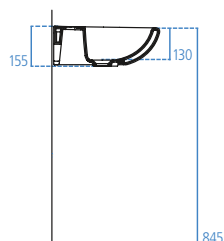

K710767

Set di fissaggio lavabi sospesi a parete.