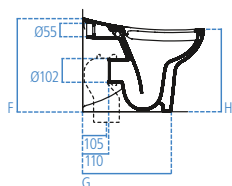

S312801

Vaso sospeso.

Vaso a terra rimless per installazione filo parete. Disponibile con altezza 355 mm (consigliato per bambini da 7 a 11 anni) o altezza 305 mm (consigliato per bambini da 3 a 7 anni). Scarico orizzontale. Sedile completo o solo anello da ordinare separatamente.

S312301

Vaso a terra filo parete.

S312601

Vaso a terra filo parete.

	A	B	C	D
S3123	315	490	385	210
S3126	360	520	425	220

	E	F	G	H
S3123	310	360	375	305
S3126	350	400	380	355

S312301

S312601

Sedile completo o solo anello da ordinare separatamente a seconda del vaso scelto.

S4533

Sedile completo per vaso filo parete S3123, disponibile in 4 colori (bianco, rosso, giallo e blu). Per la scelta del colore aggiungere al codice la sigla relativa.