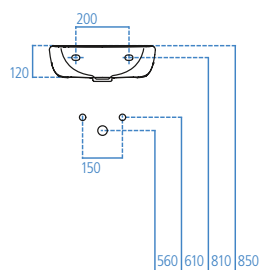

J3291AA

Piletta scarico libero.

K710767

Set di fissaggio lavabi sospesi a parete.

Lavabo monoforo senza foro del troppopieno. Piletta a scarico libero (J3291AA) e set di fissaggio lavabi sospesi a parete (K710767) da ordinare separatamente.

S263901

Lavabo 400x330 mm.

J3291AA

Piletta scarico libero.

K710767

Set di fissaggio lavabi sospesi a parete.

Vaso sospeso rimless con fissaggi nascosti. Per l'installazione è necessario utilizzare l'apposito kit TT0299327 incluso nella confezione e il sostegno metallico T655067 da ordinare separatamente. Consigliato per bambini da 7 a 11 anni. Scarico orizzontale. Sedile completo o solo anello da ordinare separatamente.

S312801

Vaso sospeso.

Vaso a terra rimless per installazione filo parete. Disponibile con altezza 355 mm (consigliato per bambini da 7 a 11 anni) o altezza 305 mm (consigliato per bambini da 3 a 7 anni). Scarico orizzontale. Sedile completo o solo anello da ordinare separatamente.