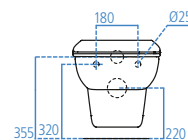

S263901

Lavabo 400x330 mm.

J3291AA

Piletta scarico libero.

K710767

Set di fissaggio lavabi sospesi a parete.

Vaso sospeso rimless con fissaggi nascosti. Per l'installazione è necessario utilizzare l'apposito kit TT0299327 incluso nella confezione e il sostegno metallico T655067 da ordinare separatamente. Consigliato per bambini da 7 a 11 anni. Scarico orizzontale. Sedile completo o solo anello da ordinare separatamente.

S312801

Vaso sospeso.

Vaso a terra rimless per installazione filo parete. Disponibile con altezza 355 mm (consigliato per bambini da 7 a 11 anni) o altezza 305 mm (consigliato per bambini da 3 a 7 anni). Scarico orizzontale. Sedile completo o solo anello da ordinare separatamente.