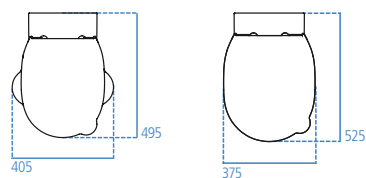

S312801

Vaso sospeso.

Vaso a terra rimless per installazione filo parete. Disponibile con altezza 355 mm (consigliato per bambini da 7 a 11 anni) o altezza 305 mm (consigliato per bambini da 3 a 7 anni). Scarico orizzontale. Sedile completo o solo anello da ordinare separatamente.

S312301

Vaso a terra filo parete.

S312601

Vaso a terra filo parete.

	A	B	C	D
S3123	315	490	385	210
S3126	360	520	425	220

	E	F	G	H
S3123	310	360	375	305
S3126	350	400	380	355

S312301

S312601

Sedile completo o solo anello da ordinare separatamente a seconda del vaso scelto.

S4533

Sedile completo per vaso filo parete S3123, disponibile in 4 colori (bianco, rosso, giallo e blu). Per la scelta del colore aggiungere al codice la sigla relativa.