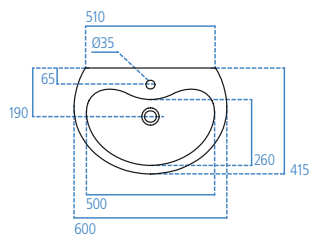

K710767

Set di fissaggio lavabi sospesi a parete.