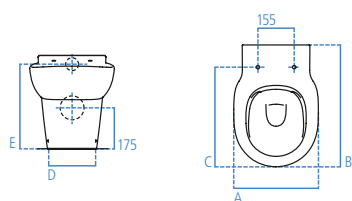

S263901

Lavabo 400x330 mm.

J3291AA

Piletta scarico libero.

K710767

Set di fissaggio lavabi sospesi a parete.

Vaso sospeso rimless con fissaggi nascosti. Per l'installazione è necessario utilizzare l'apposito kit TT0299327 incluso nella confezione e il sostegno metallico T655067 da ordinare separatamente. Consigliato per bambini da 7 a 11 anni. Scarico orizzontale. Sedile completo o solo anello da ordinare separatamente.

S312801

Vaso sospeso.

Vaso a terra rimless per installazione filo parete. Disponibile con altezza 355 mm (consigliato per bambini da 7 a 11 anni) o altezza 305 mm (consigliato per bambini da 3 a 7 anni). Scarico orizzontale. Sedile completo o solo anello da ordinare separatamente.

S312301

Vaso a terra filo parete.

S312601

Vaso a terra filo parete.

	A	B	C	D
S3123	315	490	385	210
S3126	360	520	425	220

	E	F	G	H
S3123	310	360	375	305
S3126	350	400	380	355

S312301

S312601