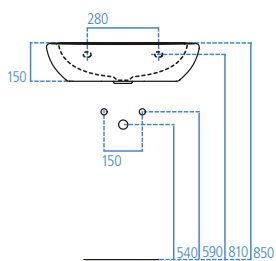

GAMMA PRODOTTI CONTOUR 21 SCHOOL

Lavabo monoforo senza foro del troppopieno. Piletta a scarico libero (J3291AA) e set di fissaggio lavabi sospesi a parete (K710767) da ordinare separatamente.

S266401

Lavabo 600x415 mm.

J3291AA

Piletta scarico libero.

K710767

Set di fissaggio lavabi sospesi a parete.

Lavabo monoforo senza foro del troppopieno. Piletta a scarico libero (J3291AA) e set di fissaggio lavabi sospesi a parete (K710767) da ordinare separatamente.

S263901

Lavabo 400x330 mm.

J3291AA

Piletta scarico libero.

K710767

Set di fissaggio lavabi sospesi a parete.

Vaso sospeso rimless con fissaggi nascosti. Per l'installazione è necessario utilizzare l'apposito kit TT0299327 incluso nella confezione e il sostegno metallico T655067 da ordinare separatamente. Consigliato per bambini da 7 a 11 anni. Scarico orizzontale. Sedile completo o solo anello da ordinare separatamente.

S312801

Vaso sospeso.

Vaso a terra rimless per installazione filo parete. Disponibile con altezza 355 mm (consigliato per bambini da 7 a 11 anni) o altezza 305 mm (consigliato per bambini da 3 a 7 anni). Scarico orizzontale. Sedile completo o solo anello da ordinare separatamente.