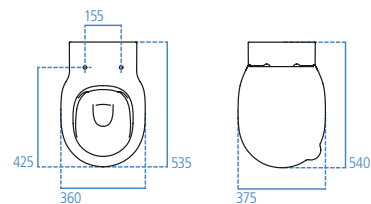

S263901

Lavabo 400x330 mm.

J3291AA

Piletta scarico libero.

K710767

Set di fissaggio lavabi sospesi a parete.

Vaso sospeso rimless con fissaggi nascosti. Per l'installazione è necessario utilizzare l'apposito kit TT0299327 incluso nella confezione e il sostegno metallico T655067 da ordinare separatamente. Consigliato per bambini da 7 a 11 anni. Scarico orizzontale. Sedile completo o solo anello da ordinare separatamente.

S312801

Vaso sospeso.

Vaso a terra rimless per installazione filo parete. Disponibile con altezza 355 mm (consigliato per bambini da 7 a 11 anni) o altezza 305 mm (consigliato per bambini da 3 a 7 anni). Scarico orizzontale. Sedile completo o solo anello da ordinare separatamente.