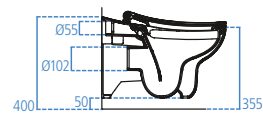

S263901

Lavabo 400x330 mm.

J3291AA

Piletta scarico libero.

K710767

Set di fissaggio lavabi sospesi a parete.

Vaso sospeso rimless con fissaggi nascosti. Per l'installazione è necessario utilizzare l'apposito kit TT0299327 incluso nella confezione e il sostegno metallico T655067 da ordinare separatamente. Consigliato per bambini da 7 a 11 anni. Scarico orizzontale. Sedile completo o solo anello da ordinare separatamente.

S312801

Vaso sospeso.

Vaso a terra rimless per installazione filo parete. Disponibile con altezza 355 mm (consigliato per bambini da 7 a 11 anni) o altezza 305 mm (consigliato per bambini da 3 a 7 anni). Scarico orizzontale. Sedile completo o solo anello da ordinare separatamente.